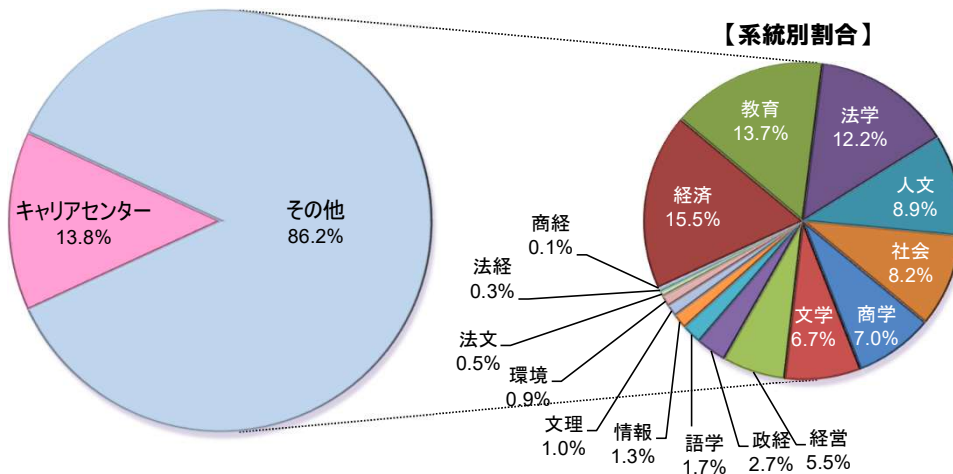

【2023～2025年度(文科系大学) 発送業務 対象企業様一覧】(2023年4月～2026年3月発送分)

旭ファイバーグラス株式会社	NTTテクノクロス株式会社	NTTファイナンス株式会社	株式会社キューブシステム	グローリー株式会社
シーシーエス株式会社	チームラボ株式会社	東京地下鉄株式会社	東洋製罐グループホールディングス株式会社	NITTOKU株式会社
日本原燃株式会社	古河電気工業株式会社	本田技研工業株式会社	※50音順・敬称略	

※本資料は、弊社に発送業務をご依頼いただいた企業様の結果を基に作成しております。