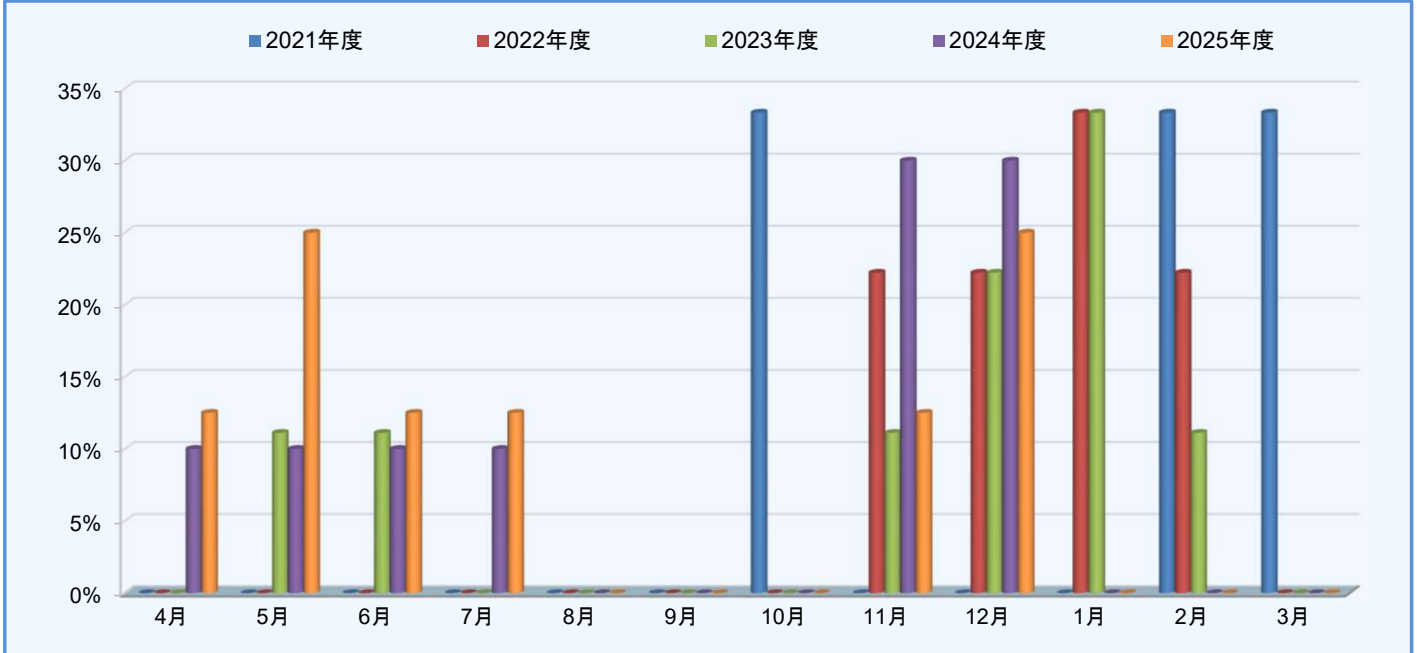

# ■ 2025年度発送状況 (文科系大学)

## 【発送時期・発送先の傾向】

発送時期は2024年度より「5月」が約2.5倍に増加する一方で、「11月」が60%程度、「12月」が5%程度減少し、「4月」・「6月」・「7月」は微増、「8～10月」、及び「1～3月」は実施なし。発送先は、2024年度より「キャリアセンター」が約1/4に大幅に減少し、「その他系統」が約1.8倍程度に増加。系統別では、各系統全てが大幅に増加しているが、特に「法学」・「経済」・「商学」・「教育」が2倍程度に増加する結果となった。

### 《過去5年間の推移》